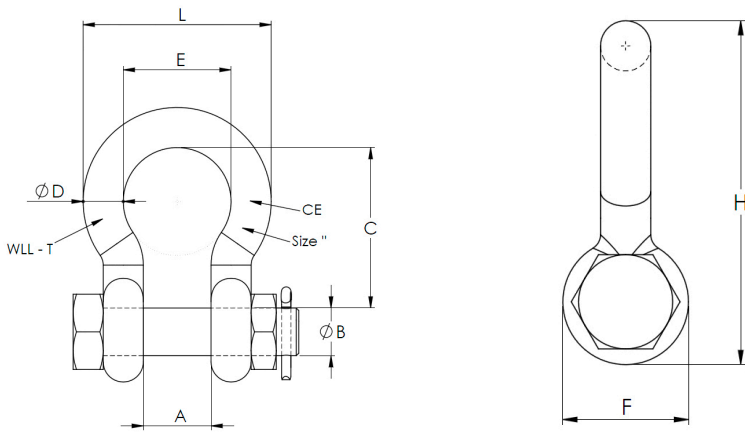

SHACKLES XO BLUE PIN SHACKLE

Shackle
Schäkel

- Ral 5001

Art.	Size	Size	WLL	A	B	C	D	E	F	H	L	K	Weight
				inch	ton	mm	Ø mm	mm	Ø mm	mm	Ø mm	mm	
CH8SAP-P301A1	3/8	1	16,8	11,1	35,7	9,7	26,2	23,1	63,2	45,6	36,2	0,16	
CH8SAP-P302A1	7/16	1,5	19	12,7	42,2	11,2	29,5	26,9	73,9	51,9	41,4	0,22	
CH8SAP-P303A1	16	1/2	2	20,6	16	47,2	12,7	33,1	30,2	83,5	58,5	0,34	
CH8SAP-P304A1	20	5/8	3,25	27	19	60	16	42	39	106	74	0,68	
CH8SAP-P305A1	22	3/4	4,75	31,8	22,1	71	19	51	47	125	89	1,11	
CH8SAP-P306A1	27	7/8	6,5	36,6	25,1	84	22	58	54	147	102	1,66	
CH8SAP-P307A1	30	1	8,5	42,9	28,5	95	25	68	60	166	118	2,35	
CH8SAP-P308A1	33	1 1/8	9,5	46	31,7	108	28	74	66	185	130	3,22	
CH8SAP-P309A1	36	1 1/4	12	51,5	35,1	119	32	82	76	208	146	4,98	
CH8SAP-P310A1	38	1 3/8	13,5	57	38	131	35	89	84	228	159	6,36	
CH8SAP-P311A1	42	1 1/2	17	60,5	41,5	148	38	98	92	254	174	8,14	
CH8SAP-P312A1	51	1 3/4	25	73	50,8	177	45	127	109	303	217	14,22	
CH8SAP-P313A1	57	2	35	82,5	57,1	197	51	146	127	341	248	184,5	20,10
CH8SAP-P314A1	70	2 1/2	55	104	69,8	267	65	184	150	443	234	443	43,60
CH8SAP-P315A1	85	3	85	127	85	330	76	216	165	532,5	368	279	66,98
CH8SAP-P316A1	3 1/2	120	133	95	372	88	240	203	610	416	309	103	
CH8SAP-P317A1	4	150	140	107	368	100	260	228	637	460	340	141	