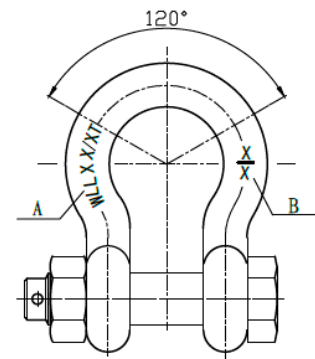

SHACKLES XO BLUE PIN SHACKLE

Shackle
Schäkel

- Ral 5001

Art.	Size	Size	WLL	A	B	C	D	E	F	H	L	K	Weight
				inch	ton	mm	Ø mm	mm	Ø mm	mm	Ø mm	mm	
CH8SAP-P301A1	3/8	1	16,8	11,1	35,7	9,7	26,2	23,1	63,2	45,6	36,2	0,16	
CH8SAP-P302A1	7/16	1,5	19	12,7	42,2	11,2	29,5	26,9	73,9	51,9	41,4	0,22	
CH8SAP-P303A1	16	1/2	2	20,6	16	47,2	12,7	33,1	30,2	83,5	58,5	0,34	
CH8SAP-P304A1	20	5/8	3,25	27	19	60	16	42	39	106	74	0,68	
CH8SAP-P305A1	22	3/4	4,75	31,8	22,1	71	19	51	47	125	89	1,11	
CH8SAP-P306A1	27	7/8	6,5	36,6	25,1	84	22	58	54	147	102	1,66	
CH8SAP-P307A1	30	1	8,5	42,9	28,5	95	25	68	60	166	118	2,35	
CH8SAP-P308A1	33	1 1/8	9,5	46	31,7	108	28	74	66	185	130	3,22	
CH8SAP-P309A1	36	1 1/4	12	51,5	35,1	119	32	82	76	208	146	4,98	
CH8SAP-P310A1	38	1 3/8	13,5	57	38	131	35	89	84	228	159	6,36	
CH8SAP-P311A1	42	1 1/2	17	60,5	41,5	148	38	98	92	254	174	8,14	
CH8SAP-P312A1	51	1 3/4	25	73	50,8	177	45	127	109	303	217	14,22	
CH8SAP-P313A1	57	2	35	82,5	57,1	197	51	146	127	341	248	184,5	20,10
CH8SAP-P314A1	70	2 1/2	55	104	69,8	267	65	184	150	443	234	443	43,60
CH8SAP-P315A1	85	3	85	127	85	330	76	216	165	532,5	368	279	66,98
CH8SAP-P316A1	3 1/2	120	133	95	372	88	240	203	610	416	309	103	
CH8SAP-P317A1	4	150	140	107	368	100	260	228	637	460	340	141	