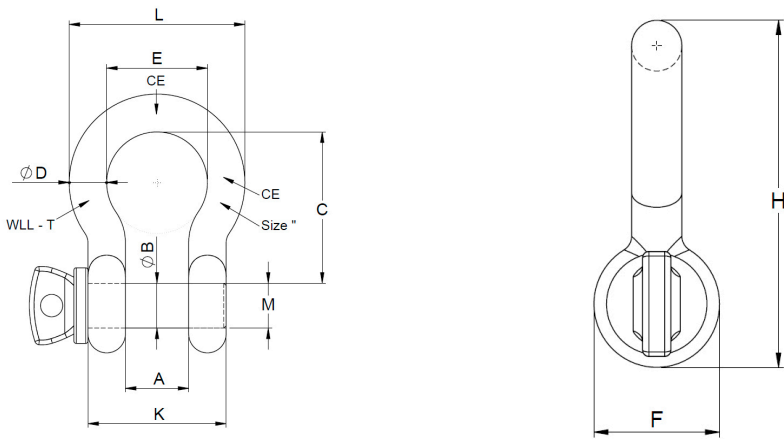

## SHACKLES XO BLUE BOLT SHACKLE

Shackle  
Schäkel

- Ral 5001

Art.	Size	Size	WLL	A	B	C	D	E	F	H	L	K	M	Weight
CH8SAS-P301A1	3/8	1	16,8	11,1	35,7	9,7	26,2	23,1	63,2	45,6	36,2	0,15		
CH8SAS-P302A1	7/16	1,5	19	12,7	42,2	11,2	29,5	26,9	73,9	51,9	41,4			
CH8SAS-P303A1	16	1/2	2	20,6	16	47,2	12,7	33,1	30,2	83,5	58,5	46	16	0,40
CH8SAS-P304A1	20	5/8	3,25	27	19	60	16	42	39	106	74	59	20	0,60
CH8SAS-P305A1	22	3/4	4,75	31,8	22,1	71	19	51	47	125	89	69,8	22	1
CH8SAS-P306A1	27	7/8	6,5	36,6	25,1	84	22	58	54	147	102	80,6	27	1,50
CH8SAS-P307A1	30	1	8,5	42,9	28,5	95	25	68	60	166	118	93	30	2,20
CH8SAS-P308A1	33	1 1/8	9,5	46	31,7	108	28	74	66	185	130	102	33	
CH8SAS-P309A1	36	1 1/4	12	51,5	35,1	119	32	82	76	208	146	115,5	36	4,30
CH8SAS-P310A1	38	1 3/8	13,5	57	38	131	35	89	84	228	159	127	38	
CH8SAS-P311A1	42	1 1/2	17	60,5	41,5	148	38	98	92	254	174	136,5	42	7,40
CH8SAS-P312A1	51	1 3/4	25	73	50,8	177	45	127	109	303	217	163	51	12,80
CH8SAS-P313A1	57	2	35	82,5	57,1	197	51	146	127	341	248	184,5	57	18,20