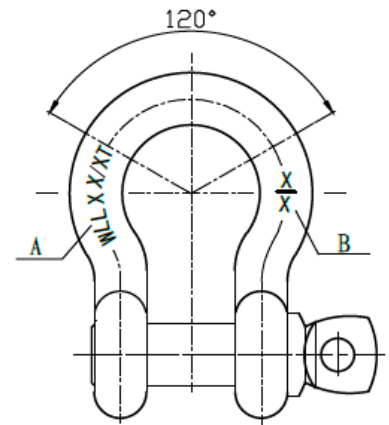

## SHACKLES XO BLUE BOLT SHACKLE

Shackle  
Schäkel

- Ral 5001

Art.	Size	Size	WLL	A	B	C	D	E	F	H	L	K	M	Weight
CH8SAS-P301A1	3/8	1	16,8	11,1	35,7	9,7	26,2	23,1	63,2	45,6	36,2	0,15		
CH8SAS-P302A1	7/16	1,5	19	12,7	42,2	11,2	29,5	26,9	73,9	51,9	41,4			
CH8SAS-P303A1	16	1/2	2	20,6	16	47,2	12,7	33,1	30,2	83,5	58,5	46	16	0,40
CH8SAS-P304A1	20	5/8	3,25	27	19	60	16	42	39	106	74	59	20	0,60
CH8SAS-P305A1	22	3/4	4,75	31,8	22,1	71	19	51	47	125	89	69,8	22	1
CH8SAS-P306A1	27	7/8	6,5	36,6	25,1	84	22	58	54	147	102	80,6	27	1,50
CH8SAS-P307A1	30	1	8,5	42,9	28,5	95	25	68	60	166	118	93	30	2,20
CH8SAS-P308A1	33	1 1/8	9,5	46	31,7	108	28	74	66	185	130	102	33	
CH8SAS-P309A1	36	1 1/4	12	51,5	35,1	119	32	82	76	208	146	115,5	36	4,30
CH8SAS-P310A1	38	1 3/8	13,5	57	38	131	35	89	84	228	159	127	38	
CH8SAS-P311A1	42	1 1/2	17	60,5	41,5	148	38	98	92	254	174	136,5	42	7,40
CH8SAS-P312A1	51	1 3/4	25	73	50,8	177	45	127	109	303	217	163	51	12,80
CH8SAS-P313A1	57	2	35	82,5	57,1	197	51	146	127	341	248	184,5	57	18,20